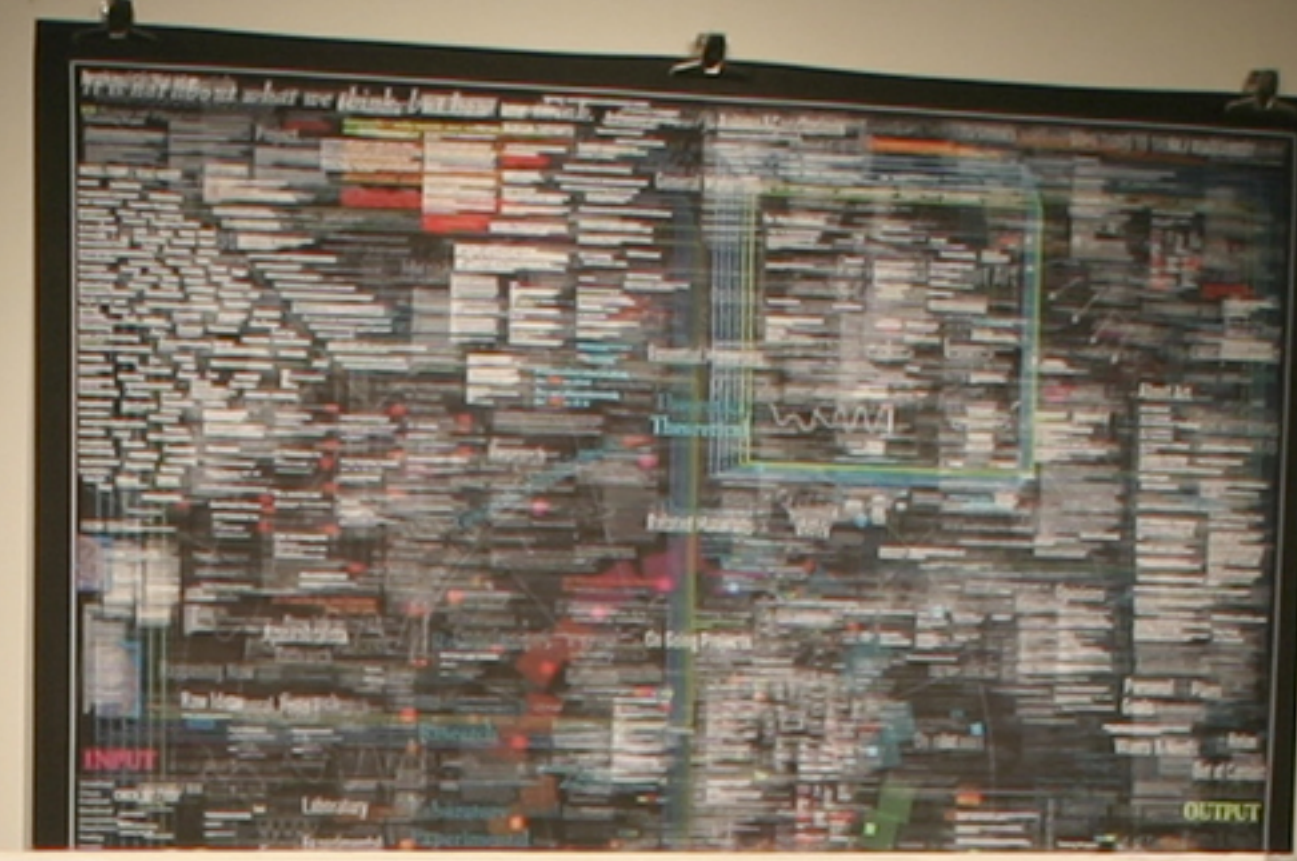

Sanni Seppä

s. 1980

sanninen@gmail.com

www.sanniseppa.com

MUN MIELESTÄ

2009 Installation 170 cm x 170 cm x 122 cm (collage: piirroksset, video, tulosteet, esineet, taskulamppu ja karkit)

pieni ja iso. ihme kilpikonna (jolla ruusujalat). jänis, joka voimistelee. kissaperhe kävelyllä. siili, joka kurkkii seinän takaa. hevonen lihava. kukkahevonen. kaksi koira, toinen nyyhkyttää- sitä väsyttää. ruusannukka. prinsessa tomaatteja. pieni karhu yksinään metsässä ja lintu hänen kanssa. hassu veitikkapupu. kaunis kukkanen (äidin mielestä kyllä pilalla). kirppuja ja matoja. bambi, joka juoksee kilpaa. hevosjoukko hämmästy linnun katsetta. norsu takaperin. hevonen, jonka mahassa on pieni hevosen muikku. leikkitalo, jossa asuu pieniä muurahaisia ja muitakin pikkueläimiä.

IN MY MIND

2009 Installation 170 cm x 170 cm x 122cm (collage: drawings, video, prints, objects, flashlight and candies)

small and big. strange turtle (who has flower legs). rabbit who is training. cat family taking a walk. hedgehog peeking behind the wall. fat horse. flower horse. two dogs, other is sobbing, it's tired. princess tomatoes. small bear alone in the forest and a bird with him. funny rogue rabbit. beautiful flower (mum thinks it's ruined). fleas and worms. bambi racing. group of horses gets amazed from the look of the bird. an elephant backwards. a horse who has a small vendace of a horse in it's belly. all the small ants and other small animals are living in the toy house.

MUN
MIELESTÄ

Yksityiskohtia teoksesta