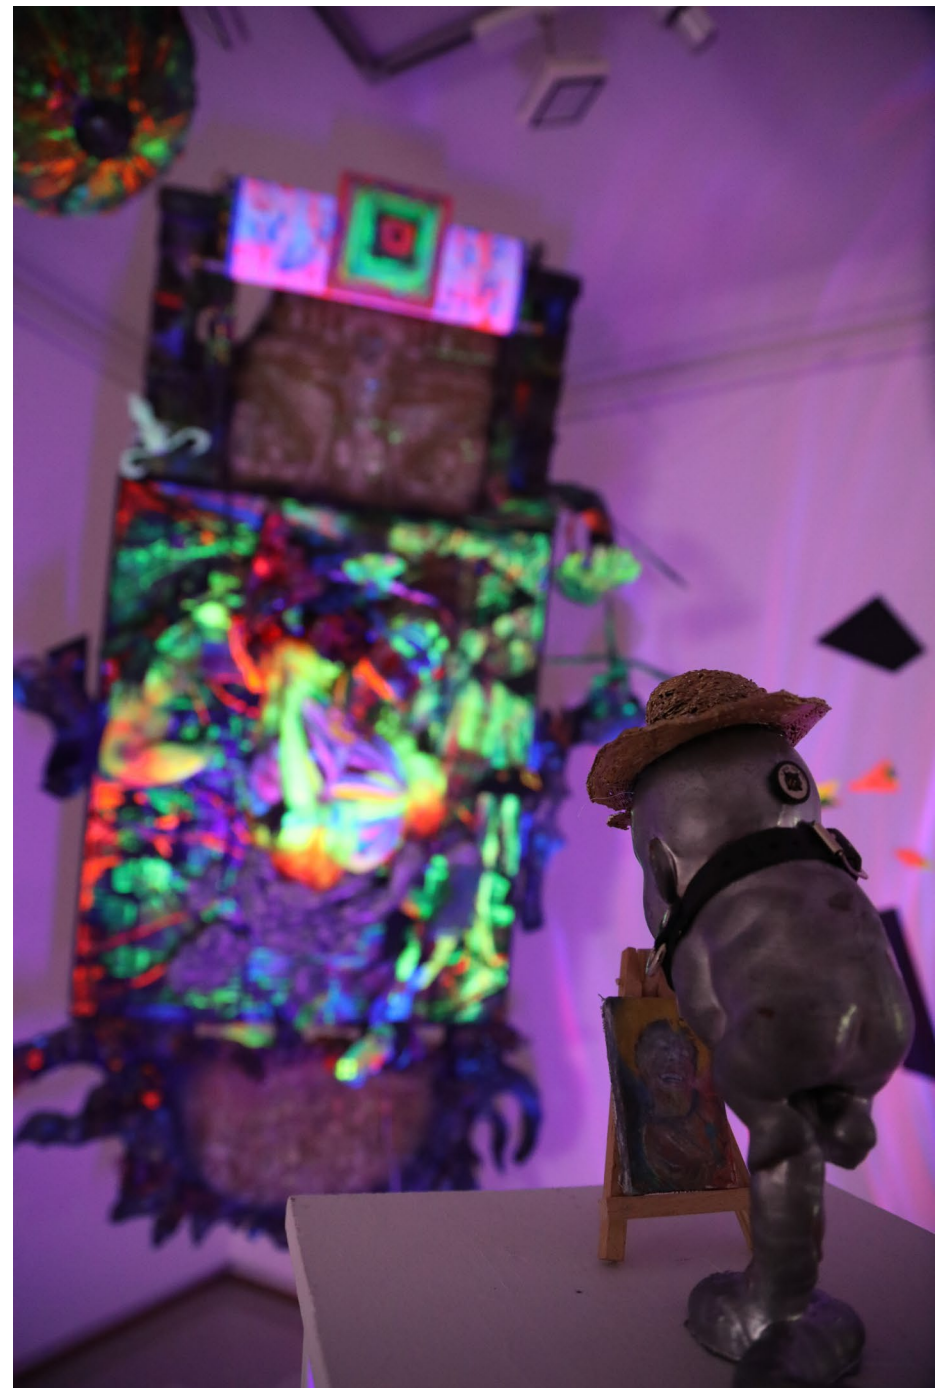

Nuutti Vuorela  
Opinnäytetyön taiteellinen osuus

LIMINAL – SAMK Kankaanpään Taidekoulun opinnäytetyönäyttely toteutettiin  
Taidekeskus Mäntinrannassa 30.3.-23.4.2024 ja Galleria Saskiassa 5.4.-24.4.2024.

Irtaantuminen  
Mixed Media  
Nuutti Vuorela  
2024

Forces of Nature  
Videoteos  
Kesto 0.02.28  
Nuutti Vuorela  
2024

Brain Splasher  
Videoteos  
Kesto 0.02.44  
Nuutti Vuorela  
2024

Oikea Lapsuus  
Videoteos  
Kesto 0.17.17  
Nuutti Vuorela  
2024