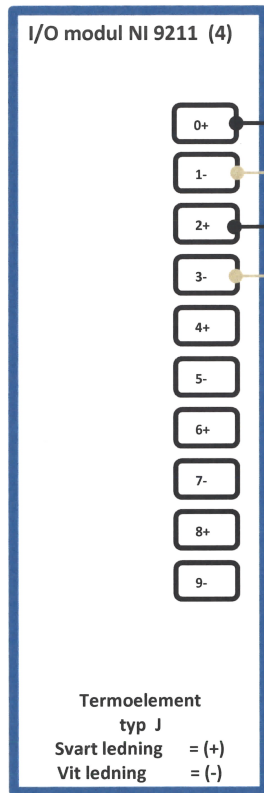

### I/O Modul NI 9211

### Mellankontakt låda

Oljetemperaturgivare typ J

Vit kabel

Vit kabel